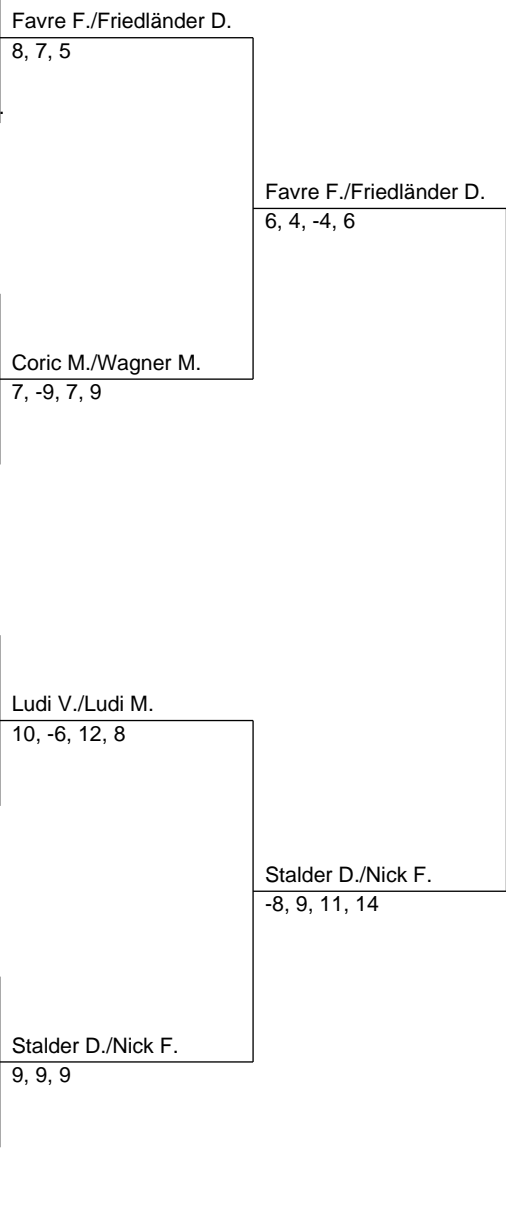

Kl. Club

29	Villars/Glâne / Baar
6	Rapid Luzern
16	Urdorf / Schenk
8	Lenzburg
18	St. Gallen
19	Gordevio / Tenero
12	Muolen
14	Dietikon-Weing.
25	Rapid Luzern
27	Kloten / Winterthur
10	Dietikon-We/Münchenste
9	Lenzburg
22	Rapid Luzern
18	Lenzburg / Thun
11	Zürich Affoltern
10	Möhlín / Winznau
28	Rapid Luzer/Riva San Vi

1	Favre F./Friedländer D.	Favre F./Friedländer D.
17	Reber M./Reber P.	Favre F./Friedländer D.
16	Schlumpf D./Huber A.	Schlumpf D./Huber A.
9	Pabst A./Klein T.	Pabst A./Klein T.
8	Holzheimer K./Christen D.	Holzheimer K./Christen D.
5	Laloli N./Gomez J.	Laloli N./Gomez J.
12	Conoci M./Peter D.	Conoci M./Peter D.
13	Vogt A./Kuster R.	Vogt A./Kuster R.
4	Coric M./Wagner M.	Coric M./Wagner M.
3	Weiss J./Riquet J.	Weiss J./Riquet J.
14	Stutz B./Herrmann C.	Stutz B./Herrmann C.
11	Pabst L./Zobrist S.	Pabst L./Zobrist S.
6	Ludi V./Ludi M.	Ludi V./Ludi M.
7	Schmid E./Stieber A.	Schmid E./Stieber A.
10	Parvonic J./Parvonic M.	Parvonic J./Parvonic M.
15	Trieu J./Studer R.	Trieu J./Studer R.
2	Stalder D./Nick F.	Stalder D./Nick F.

Mixed Doppel	
Seite 1 von 1	17 Mixedpaare
	Max. Klassierung: 29

Turnier: 1. Rapid Cup
Organisator: TTC Rapid Luzern
Ort: Turnhalle Hofmatt 3, Meggen
Datum: Sonntag, 28. Januar 2007
OSR: Michael Frass, Cham

Favre F./Friedländer D.
8, -7, -6, 8, 7